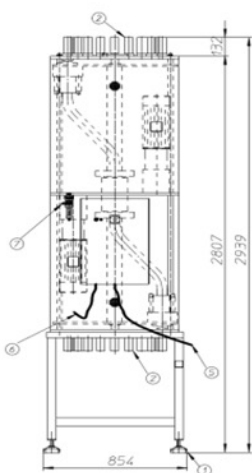

Produktpalette

EL 20