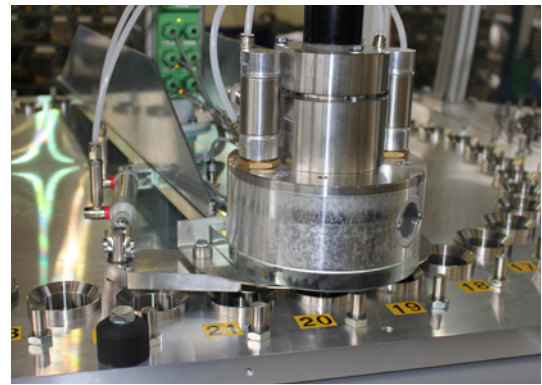

Die Easylink automatischen Kupplungsbahnhöfe der neuen Piovan Baureihe sind komplett aus Edelstahlrohren gefertigt und dadurch absolut verschleißarm. Die Konstruktion enthält weder Schläuche noch flexible Rohre. Um Kunststoffe mit Glasfaser-

ranteilen, oder andere hoch abrasive Materialien zu fördern, können die Edelstahlrohre zusätzlich keramikbeschichtet werden. Somit entsteht ein noch höherer Verschleißschutz.

Der pneumatische Kuppler ist Drehgeber gesteuert und garantiert fehlerfreie und genaue Verbindung und die Auswahl von Materialquelle und Zielort.

Drehzahlregulierte Motoren sorgen für angepasste Geschwindigkeit und kontrollierte Fahrwege. Um einen schnellen Wechsel der Positionen und kurze Wege der Drehbewegung zu gewährleisten kann der Motor in beiden Drehrichtungen arbeiten.